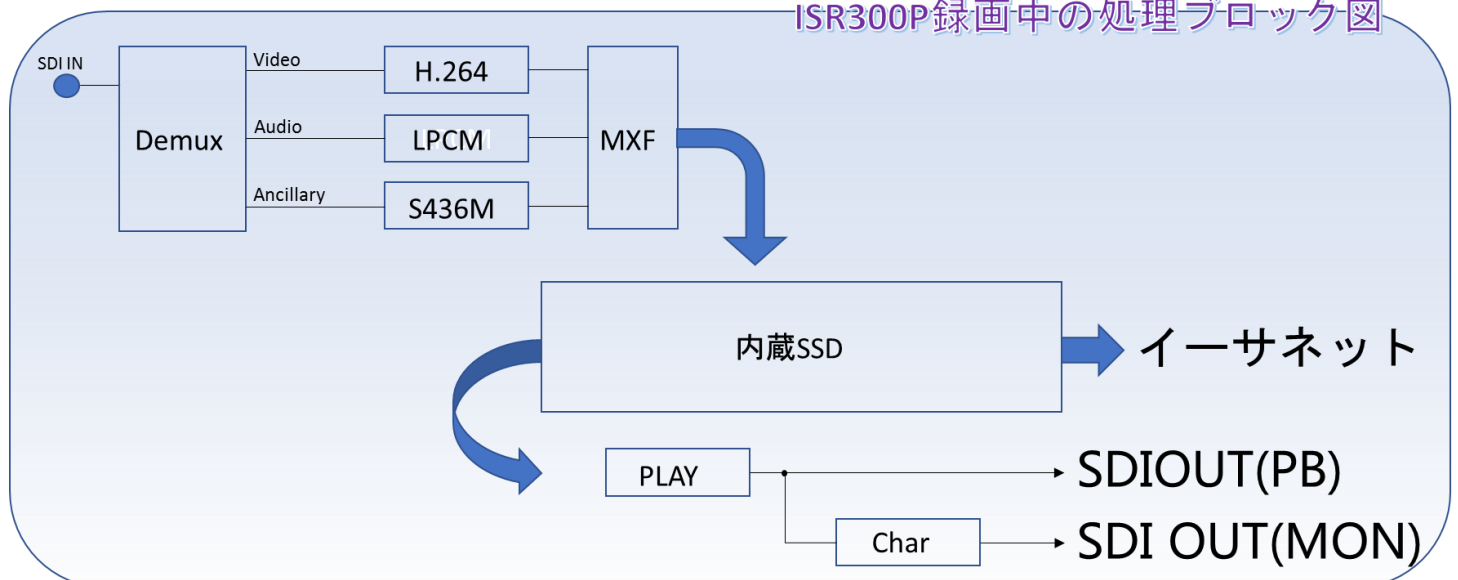

# Integrated System Recorder & Player Portable Type ISR300P

## 概要

本装置は、HD/3G-SDI信号追いかけ再生機能付き録画再生装置です。  
音声は非圧縮の8chに対応しています。  
SSD(480GB)を標準装備しHDTV映像を高画質(40Mbps)で約17時間記録できます。  
1フィールドに対して最大10ラインのANCデータの記録が可能です。  
録画と再生の同時動作によりHD-SDI信号の追いかけ再生が可能です。

## 特長

- ◆ 対応方式1920x1080i/59、1920x1080p/59
- ◆ HD-SDI エンベデッドオーディオ同期音声48kHz入出力に対応 ※2
- ◆ 映像codec フルHD(1920x1080) H.264/AVC High Profile Level4.0に対応 ※1
- ◆ 音声codec PCM 8ch対応(2/4/8の選択式)
- ◆ 録画・再生が同時に可能
- ◆ ループ録画、リピート再生、タイムコードサーチ、特殊再生が可能
- ◆ スロー再生(再生速度1/2~1/15)、コマ送り再生が可能 ※4
- ◆ 高品質の内蔵SSDを採用  
480GB SSDを標準装備し、HighProfile(V:20M,A:LPCM8ch)で約28時間の記録が可能  
オプションで2TBに変更可能
- ◆ 画質設定は6Mbps~50Mbpsまで可能 ※3
- ◆ REF同期、入力同期などPB出力設定が可能
- ◆ タイムコードや動作モードをMON出力にキャラクター表示(on/off可能)
- ◆ 内蔵の入力液晶・出力液晶・スピーカでそれぞれ映音の確認が可能
- ◆ SDカードで簡単にクリップの取り出しが可能
- ◆ オプションによりイーサネット外部制御に対応 ※5

- ※1 VIDEOフォーマットは4:2:0 8bit
- ※2 アナログ音声IFは装備していません
- ※3 SSD及び外部USB機器ではストレージの性能により動作が制限されることがあります
- ※4 コマ戻し、逆スローには対応していません
- ※5 制御ソフトは付属していません

ISR300P録画中の処理ブロック図