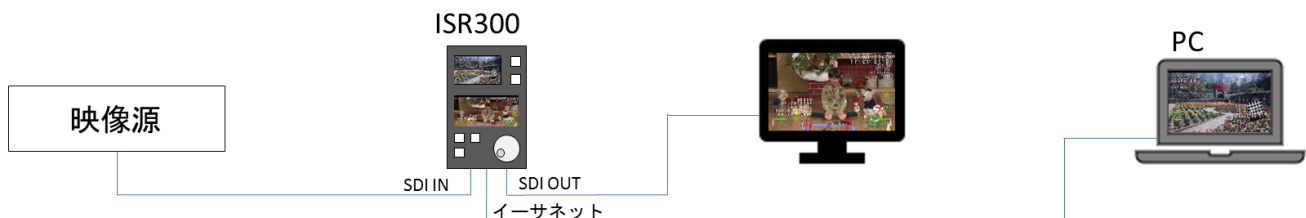

特長

- 対応方式1920x1080i/59、1920x1080p/59
- HD-SDI エンベデッドオーディオ同期音声48kHz入出力に対応 ※2
- 映像codec フルHD(1920x1080) H.264/AVC High Profile Level4.0に対応 ※1
- 音声codec PCM 8ch対応(2/4/8の選択式)
- 録画・再生が同時に可能
- ループ録画、リピート再生、タイムコードサーチ、特殊再生が可能
- スロー再生(再生速度1/2~1/15)、コマ送り再生が可能 ※4
- 高品質の内蔵SSDを採用
  480GB SSDを標準装備し、HighProfile(V:20M,A:LPCM8ch)で約28時間の記録が可能
  オプションで2TBに変更可能
- 画質設定は6Mbps~50Mbpsまで可能 ※3
- REF同期、入力同期などPB出力設定が可能
- タイムコードや動作モードをMON出力にキャラクター表示(on/off可能)
- 内蔵の入力液晶・出力液晶・スピーカでそれぞれ映音の確認が可能
- SDカードで簡単にクリップの取り出しが可能
- オプションによりイーサネット外部制御に対応 ※5

- ※1 VIDEOフォーマットは4:2:0 8bit
- ※2 アナログ音声IFは装備していません
- ※3 SSD及び外部USB機器ではストレージの性能により動作が制限されることがあります
- ※4 コマ戻し、逆スローには対応していません
- ※5 制御ソフトは付属していません